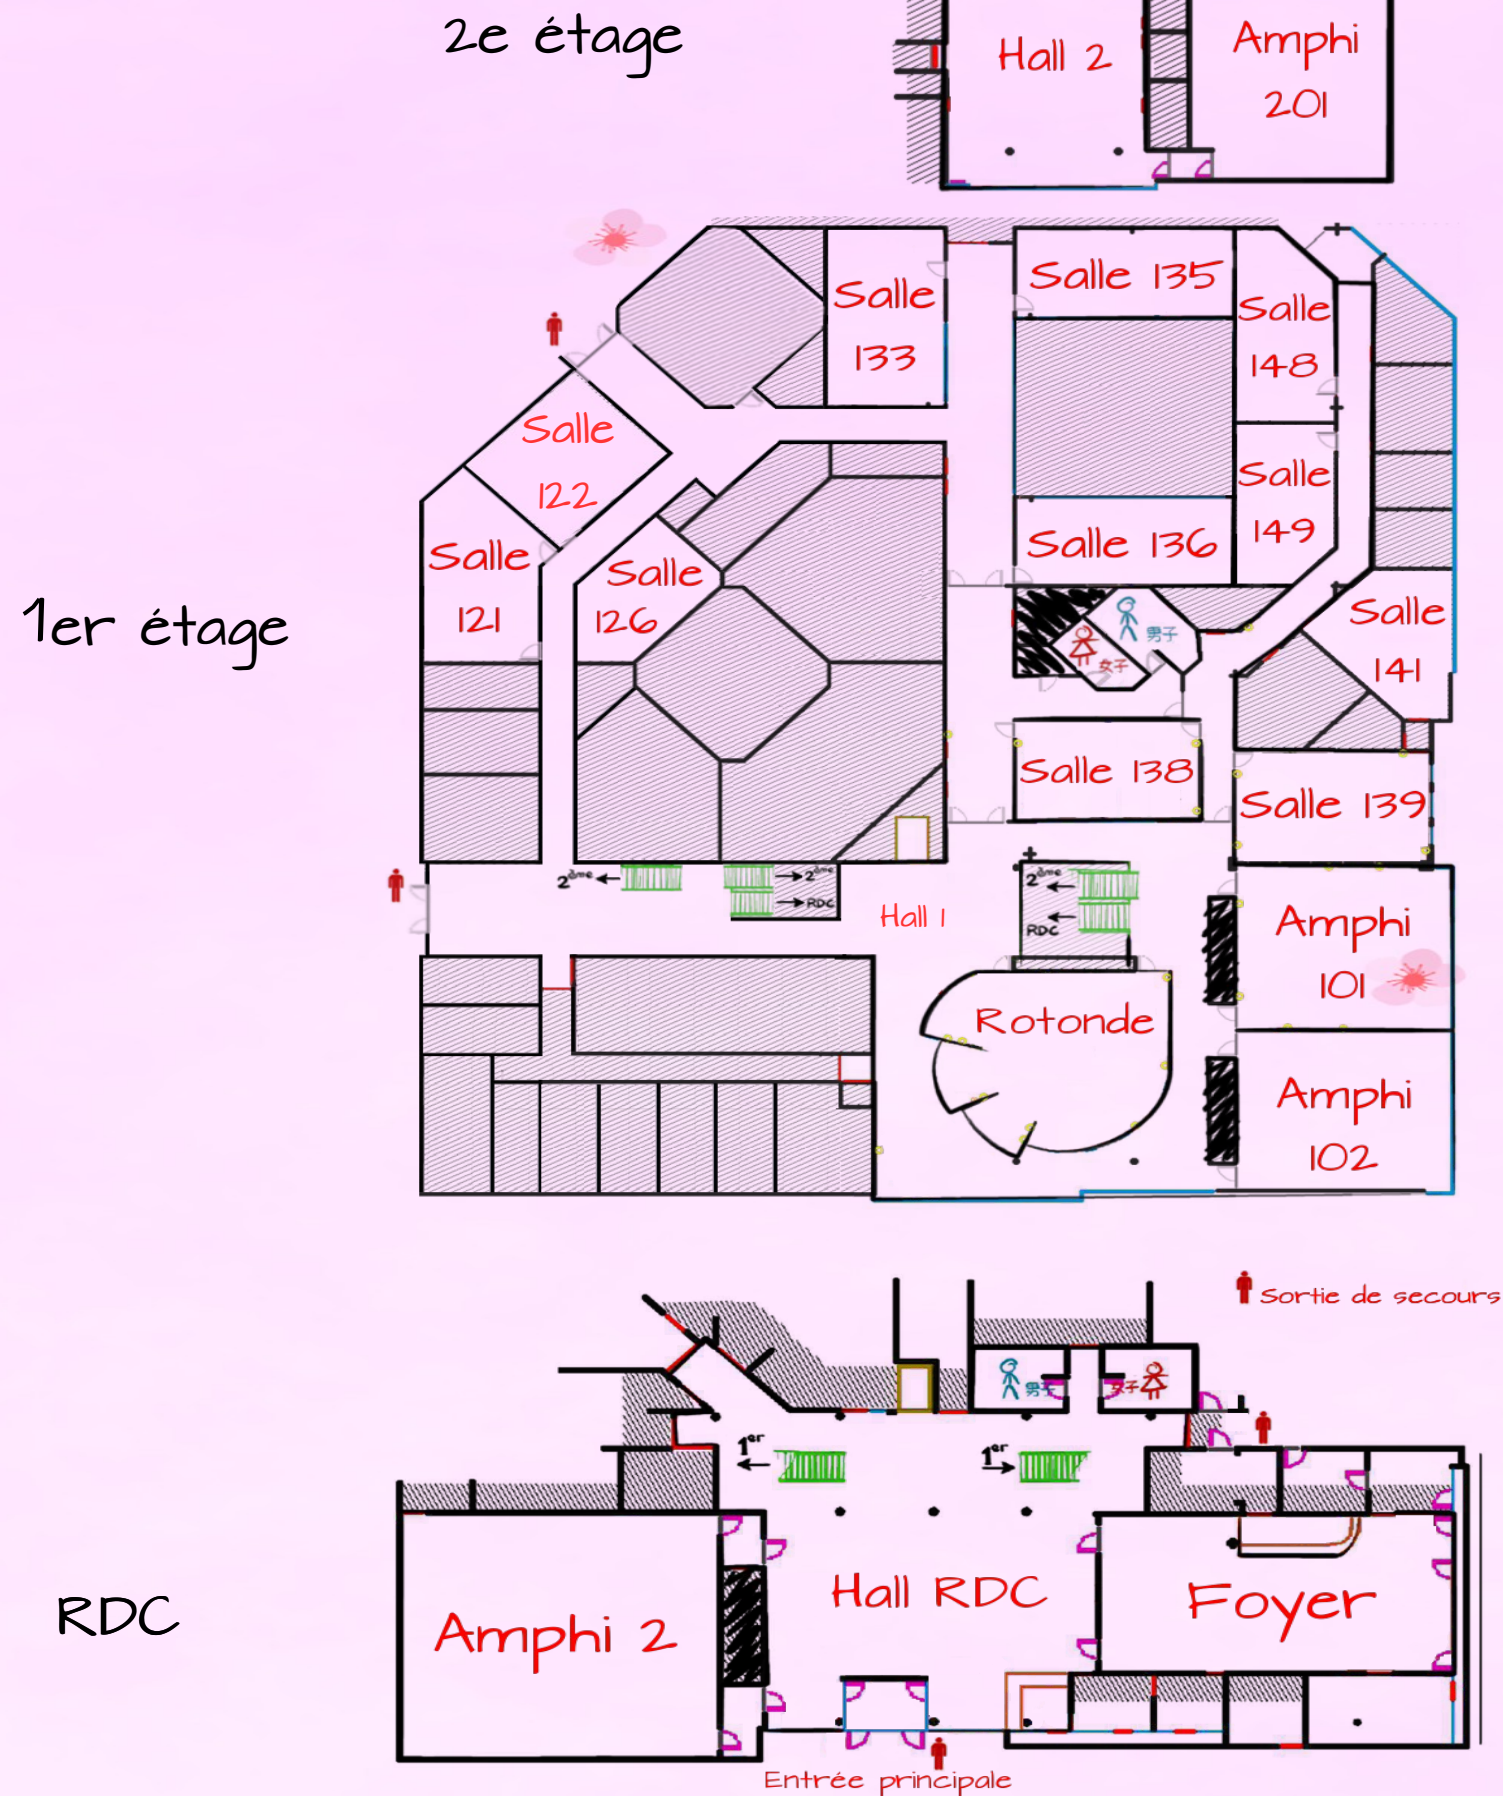

Bakanim' 2018

Plan de la convention

Exposants

Hall RDC

- CID
- Guilde (Accueil Jeu de Rôle)
- Escape Game (Accueil)

Hall 1

- CraftIE
- Maya & Bella Shop, Chimera Shop, Earl June

Hall 2

- Kame'n Crea
- Pandor'Arts
- Kamen Photo
- Université d'Evry

Amphi 102

- Epic Pixel Battle

Rotonde

- Mi-Eau
- Natachouille
- Kudhalla / Tola Ung
- Anna Karen
- Alexiel Le Neko Art

Salle 121

- Salle Zen

Salle 122

- Realitiie

Salle 126

- Vestiaire Cosplay

Salle 133

- Filigrane
- Jeux de cartes / Freeplay

Salle 138

- The Wiszle
- Mister Mango
- Kawa-Soft
- Kapalsky Comics
- Mlle Rouge Art & Zarkandia Eden Paradoxe
- Ame - 雨