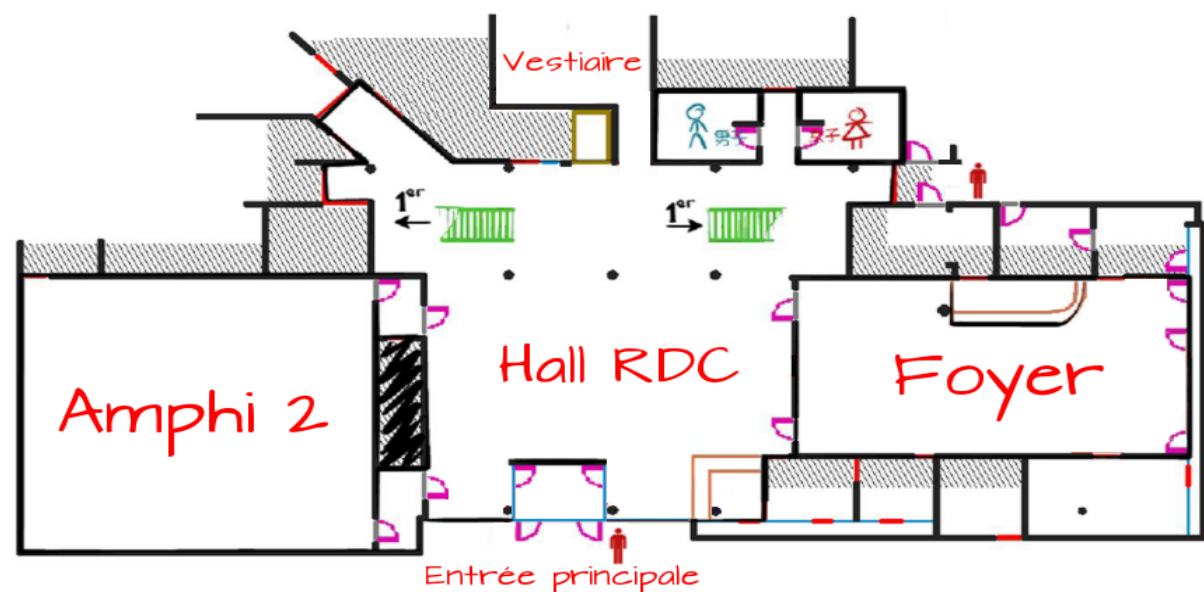

2e étage

1er étage

RDC

Amphi S2

- Concerts
- Concours Cosplay
- Karaoke (Nocturne)

Rotonde & Extérieur Rotonde

- Alexiel le Neko Art
- Zarkandia Eden Paradoxe
- MnK Créa
- Dédé Seins
- Lilie Doigts de Fée
- Miden Darkmoon
- Maya & Bella Shop
- Mi-Eau
- Runic Rabbit

Hall 1

- Maid Café

Hall 2

- Kame'n Créa
- Kame'n Photo
- Pandor'Arts
- VoxWave
- Craftie
- Les Créations d'un Caillou

Amphi 101

- Animaniak'

Amphi 102

- Epic Pixel Battle

Salle 121

- Guilde (Jeu de Rôle)

Salle 122

- Escape Game

Amphi 123

- Tengumi

Salle 126

- Smash - DDR