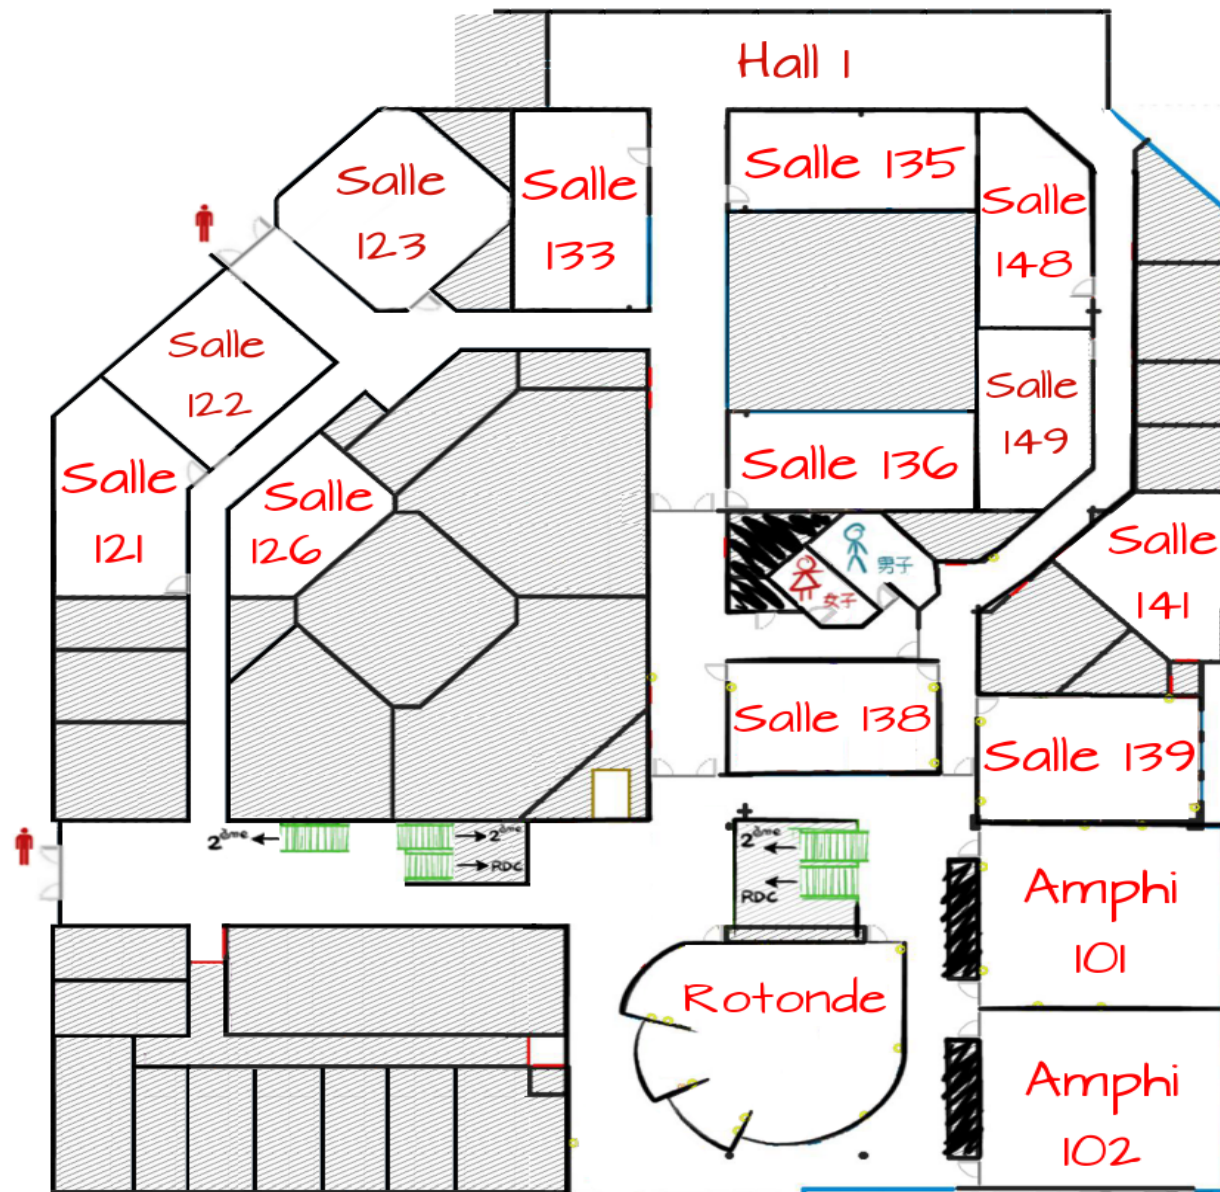

2e étage

1er étage

RDC

Amphi S2

- Concerts
- Concours Cosplay
- Karaoke (Nocturne)

Rotonde & Extérieur Rotonde

- Alexiel le Neko Art
- Zarkandia Eden Paradoxe
- MnK Créa
- Dédé Seins
- Lilie Doigts de Fée
- Miden Darkmoon
- Maya & Bella Shop
- Mi-Eau
- Runic Rabbit

Hall 1

- Maid Café

Hall 2

- Kame'n Créa
- Kame'n Photo
- Pandor'Arts
- VoxWave
- Craftie
- Les Créations d'un Caillou

Amphi 101

- Animaniak'

Amphi 102

- Epic Pixel Battle

Salle 121

- Guilde (Jeu de Rôle)

Salle 122

- Escape Game

Amphi 123

- Tengumi

Salle 126

- Smash - DDR