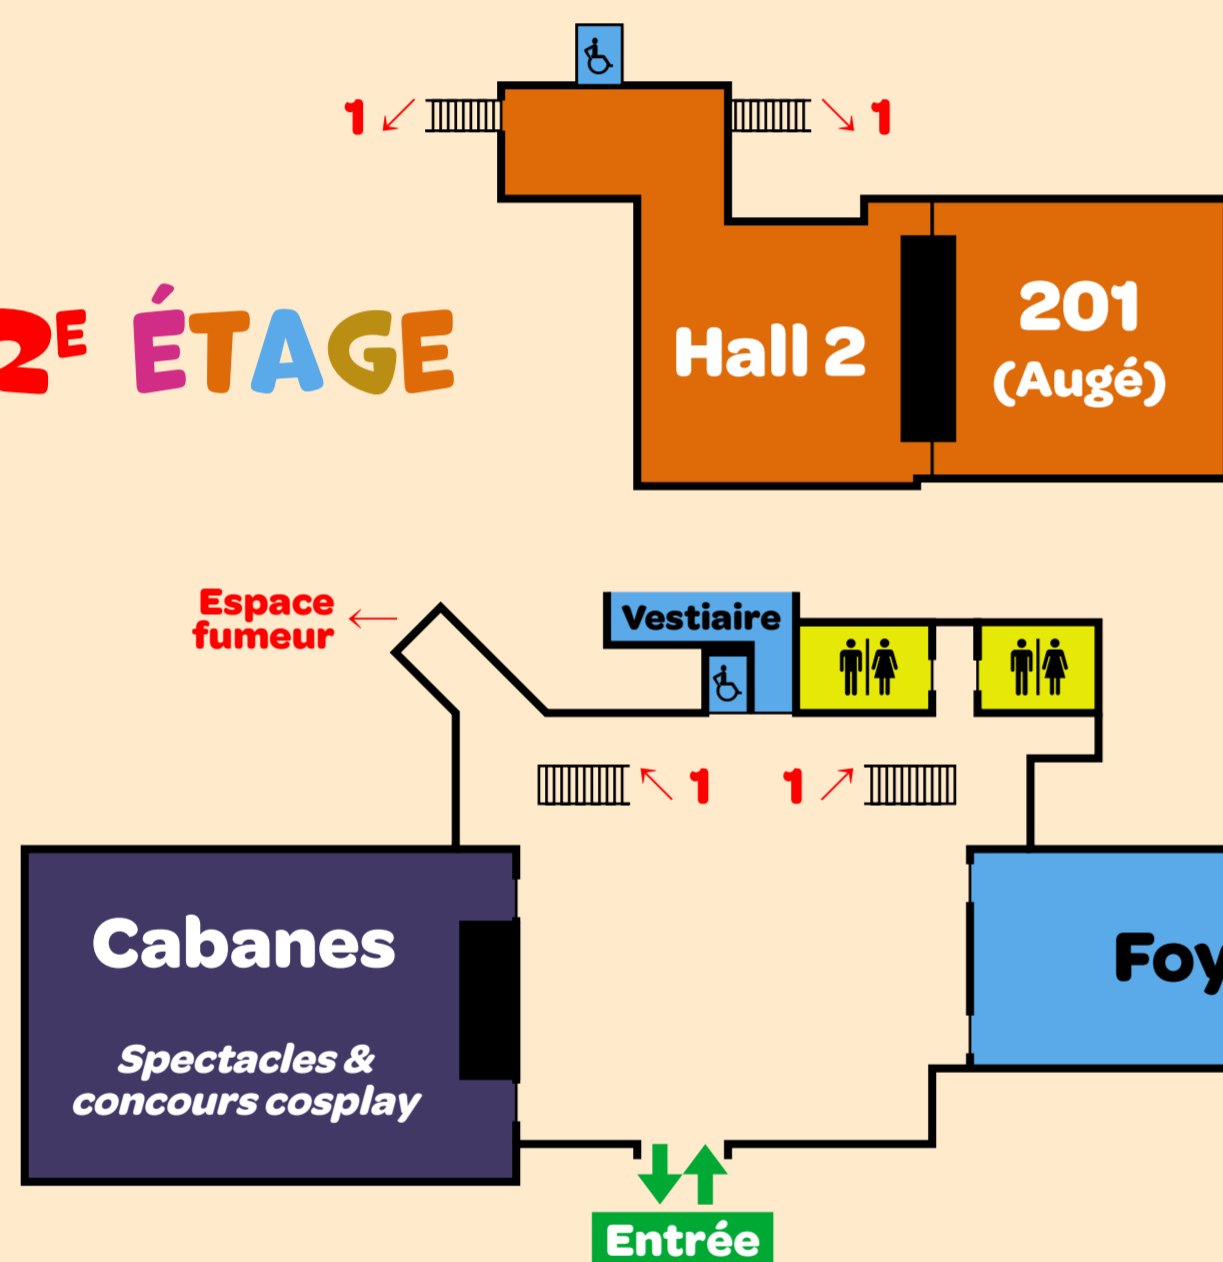

Légende :

Salle ouverte le jour et la nuit
Salle ouverte le jour
Services
Toilettes

2^E ÉTAGE

1^{ER} ÉTAGE

REZ-DE-CHAUSSÉE

123
• Salle de repos

Foyer
• Cuisine

126
• Vestiaire Cosplay

139
• Maid Café

Hall 1
DDR, PiiXeL
Hall 2
• Blunya Créations
• Foxyn
• Leizh
• Lisicae
• Kame'n Créa
• Natachouille
• Roz'Aces
• Ruida & Mari Lia
• Willy Dono & Armin.ddcos

Amphi 101	Amphi 102
• Animaniak	• Invités cosplay (jour)
	• Gaijin Team (nuit)
Rotonde	
• Alexiel Le Neko Art	• Sleepless Playground
• Arkaviel	• Sosoftware
• CosmoFantasy	• Usagihem
• Heart Fraise	• Zarkandia EdenParadoxe
• Seyue	
Rotonde (extérieur)	
• Anim'INT	• Kawa-Soft
• Eres Heresy	• Mi-eau
• FINNFINN	
121	136
• Akemi no Sekai	• Cosmoe & Sakuralexis
• Arueme	• Ctnplant
• Colonel Moutarde	• GuIIdE (JdR)
• Crow & TABU	• Hiimmirka
• FRENCHKIZZ	• Infusion au thym
• Tonya Art	• Thalie Shelen
122	138
• Discosaures	• Anazel
• Gunpy	• Touhou-Bohu
• Hyrielle	148
• Itobito	• Céleste Illustration
• LATTE CHWA	• Chiyori
• Matsuo	• Hadrimouto x Potisoleil
• Mopymush	• Piki et Willow
• SassiSupport	• Rufulet
135	149
• Crazy Murloc Brigade	• Jeux traditionnels
• Lambeelino	201 (Augé)
• Lexitronnade	• Karaoké
• Origurumi	
• Web ink	