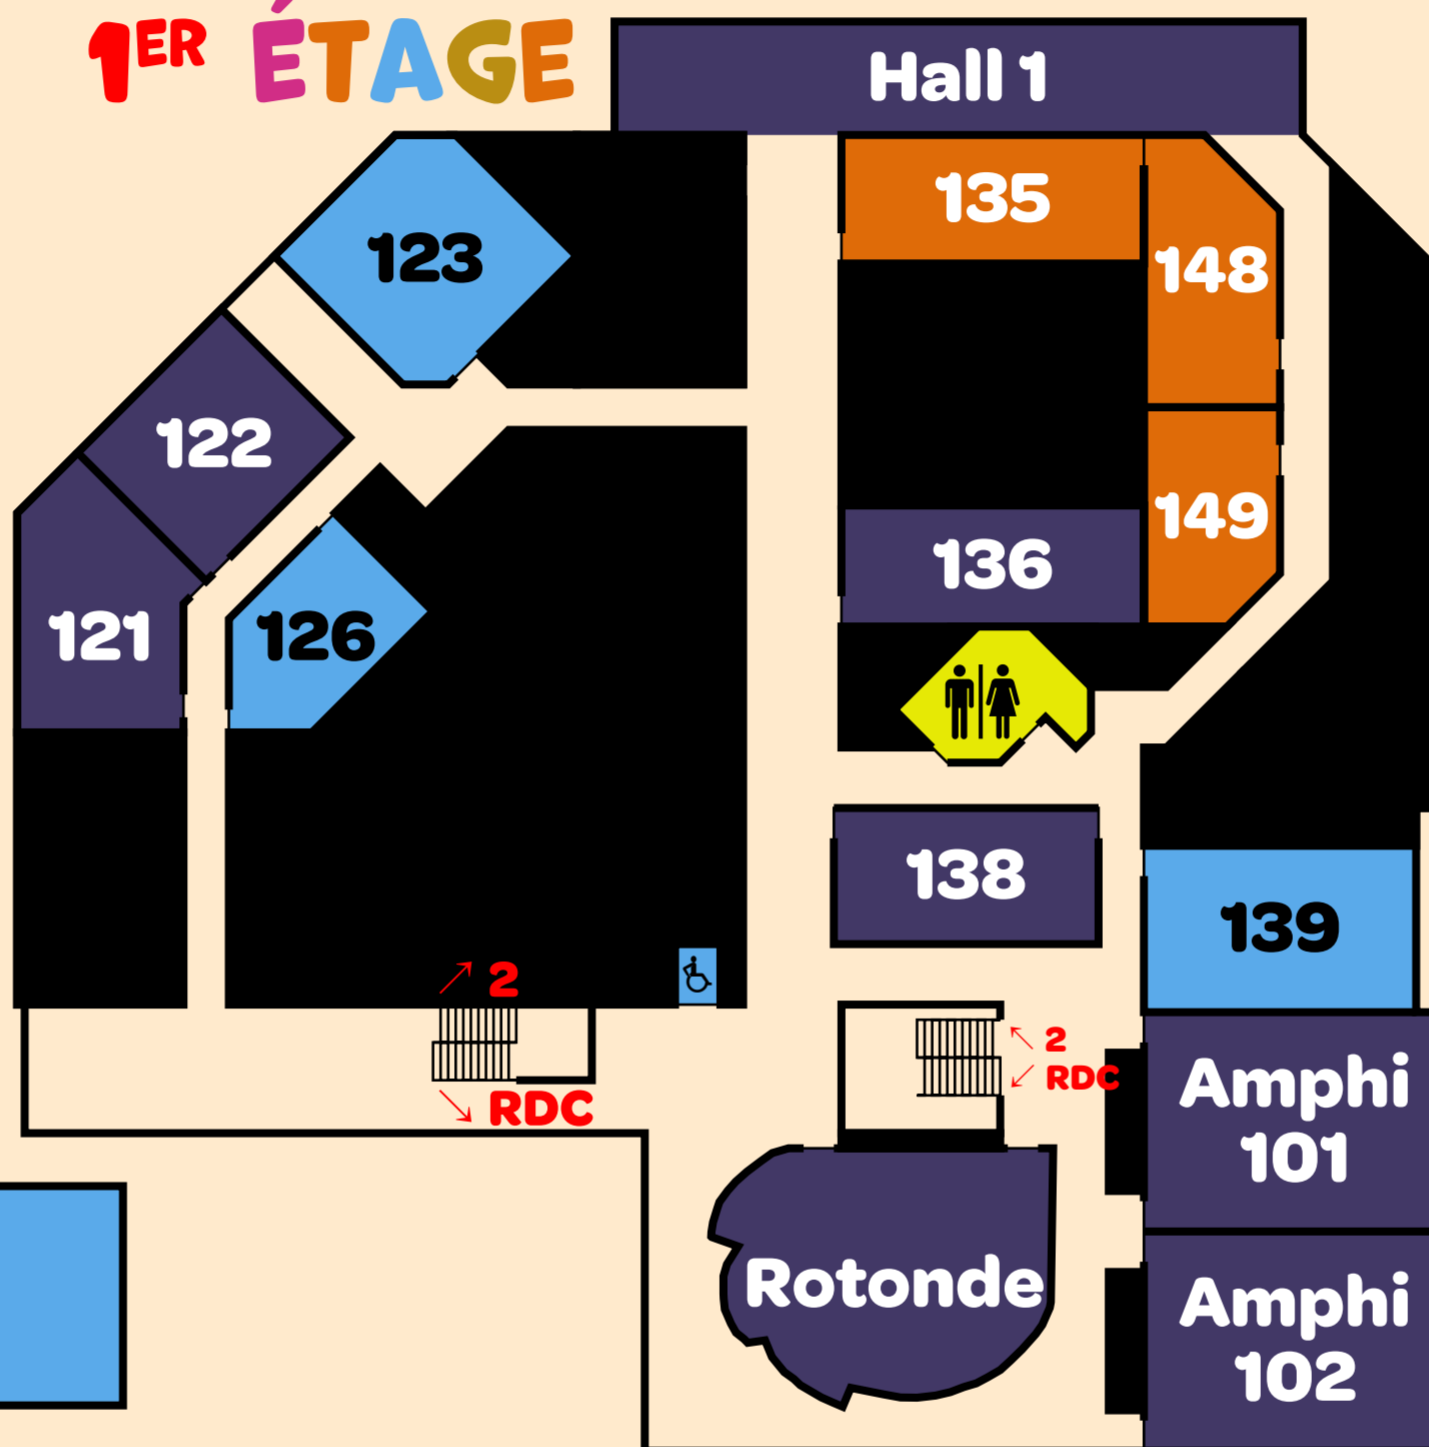

Légende :

Salle ouverte le jour et la nuit
Salle ouverte le jour
Services
Toilettes

1^{ER} ÉTAGE

2^E ÉTAGE

REZ-DE-CHAUSSÉE

Foyer
• Cuisine

123
• Salle de repos

126
• Vestiaire Cosplay

139
• Maid Café

Hall 1
Anim'INT, DDR, PiiXeL
Hall 2
• Armin.ddcos & Willy Dono
• Blunya Créations
• Foxyn
• Leizh
• Lisicae
• Kame'n Créa
• Natachouille
• Roz'Aces
• Ruida & Mari Lia

Amphi 101
• Animaniak
Amphi 102
• Gaijin Team (nuit)
Rotonde
• Alexiel Le Neko Art
• Arkaviel
• Chirp's Nest
• CosmoFantasy
• Heart Fraise
• Seyue
• Sleepless Playground
• Sosoftware
• Usagihem
• Zarkandia EdenParadoxe
Rotonde (extérieur)
• Eres Heresy
• Kawa-Soft
• Mi-eau