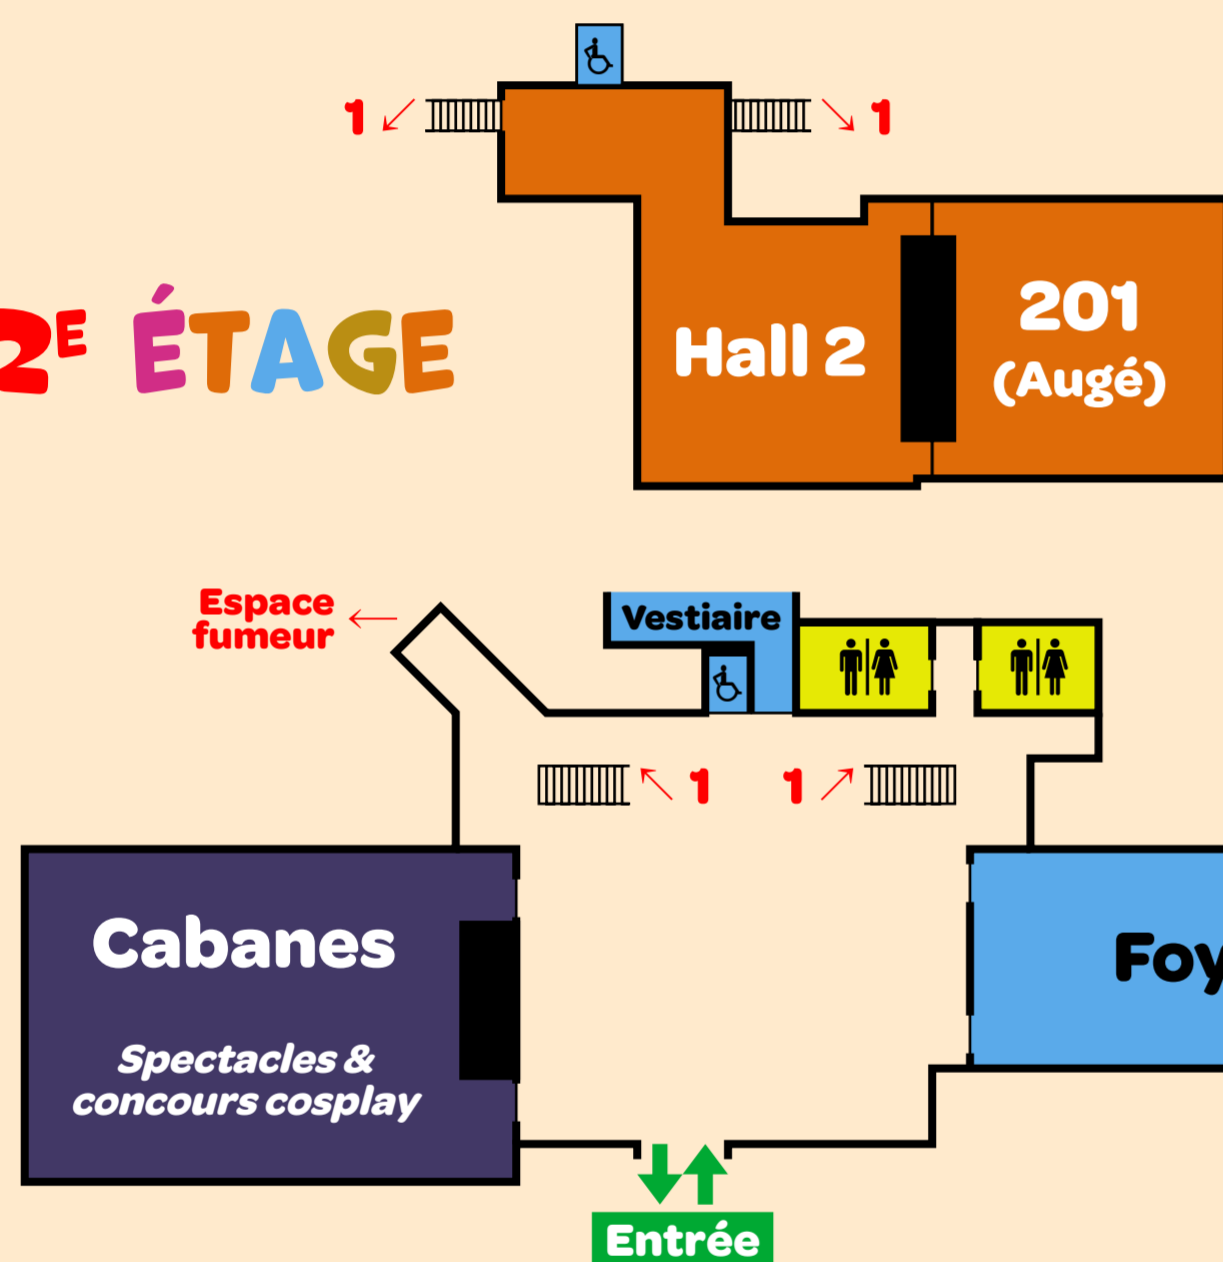

Légende :

Salle ouverte le jour et la nuit
Salle ouverte le jour
Services
Toilettes

1^{ER} ÉTAGE

2^E ÉTAGE

REZ-DE-CHAUSSÉE

Foyer
• Cuisine

123
• Salle de repos

126
• Vestiaire Cosplay

139
• Maid Café

Hall 1
Anim'INT, DDR, PiiXeL
Hall 2
• Armin.ddcos & Willy Dono
• Blunya Créations
• Foxyn
• Leizh
• Lisicae
• Kame'n Créa
• Natachouille
• Roz'Aces
• Ruida & Mari Lia

Amphi 101
• Animaniak
Amphi 102
• Gaijin Team (nuit)
Rotonde
• Alexiel Le Neko Art
• Arkaviel
• Chirp's Nest
• CosmoFantasy
• Heart Fraise
• Seyue
• Sleepless Playground
• Sosoftware
• Usagihem
• Zarkandia EdenParadoxe
Rotonde (extérieur)
• Eres Heresy
• Kawa-Soft
• Mi-eau