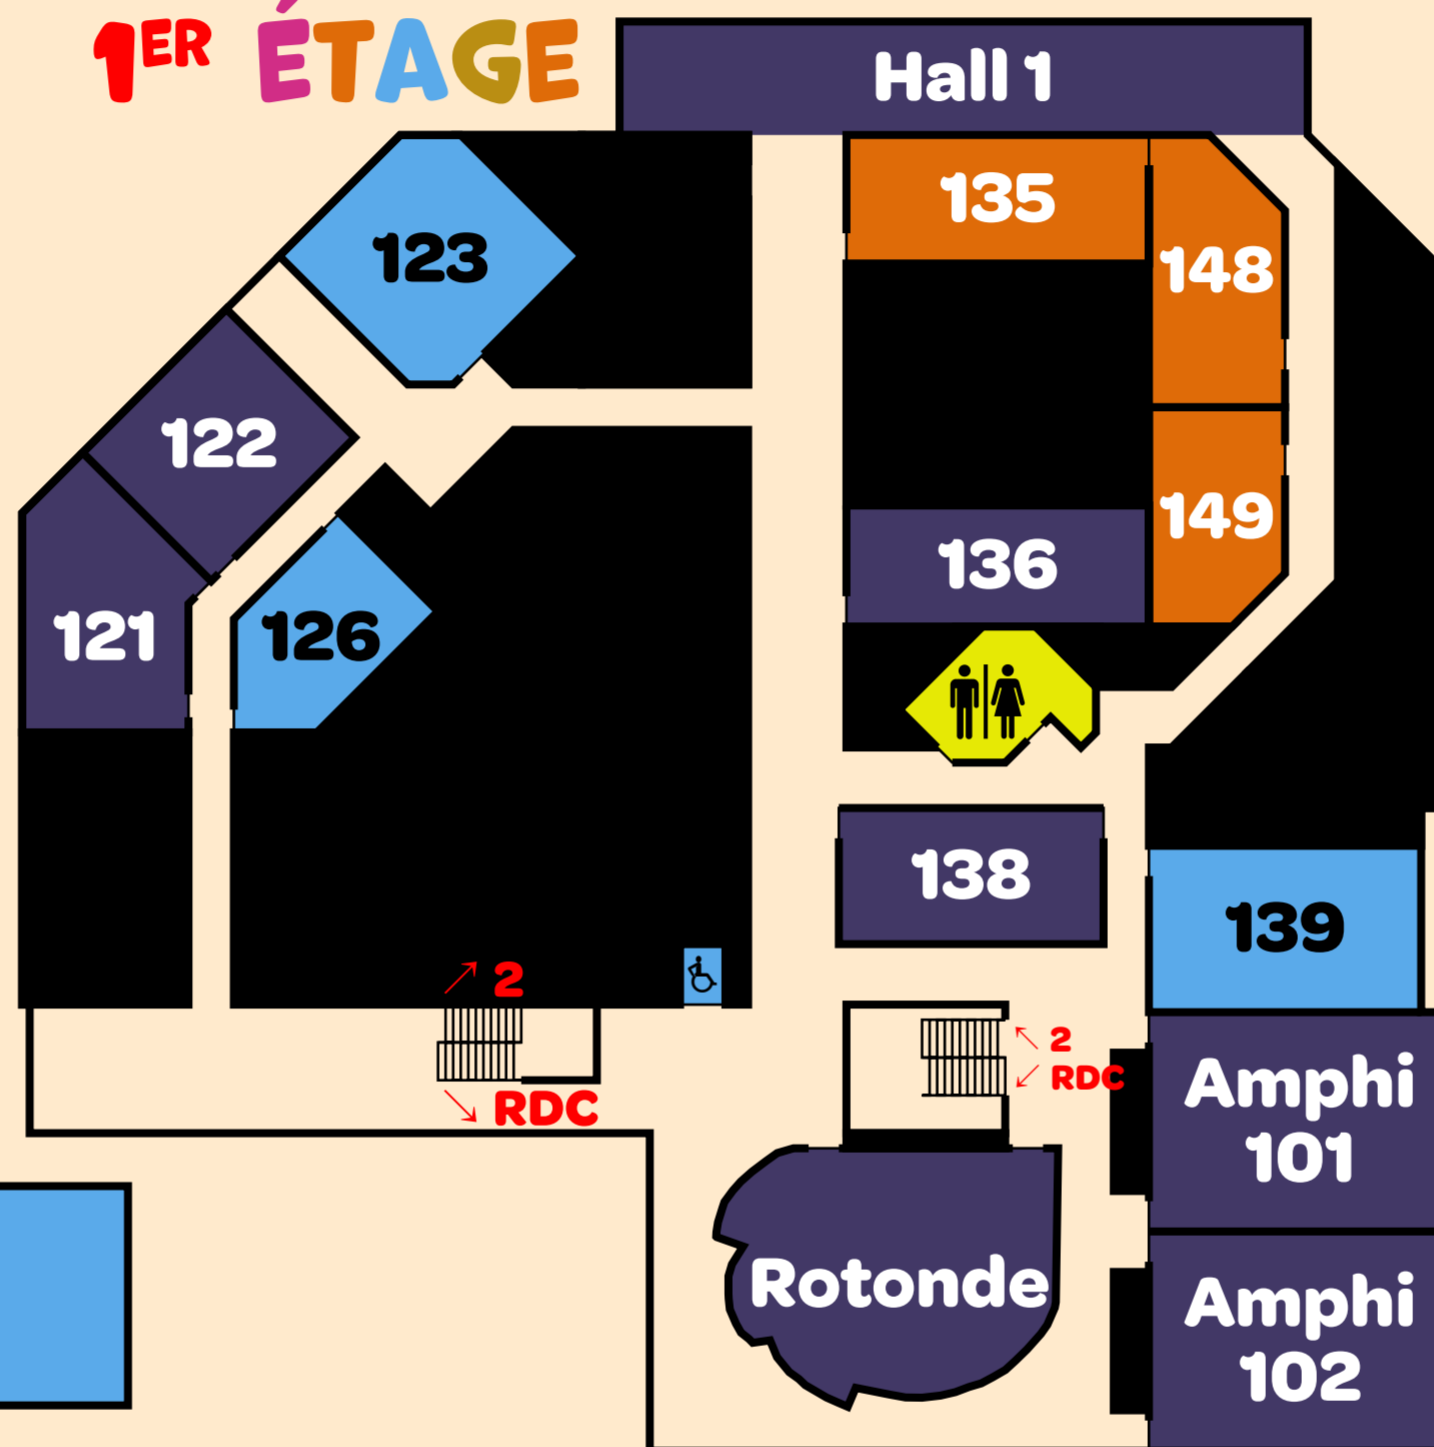

Légende :

Salle ouverte le jour et la nuit
Salle ouverte le jour
Services
Toilettes

2^E ÉTAGE

1^{ER} ÉTAGE

REZ-DE-CHAUSSÉE

123
• Salle de repos

Foyer
• Cuisine

126
• Vestiaire Cosplay