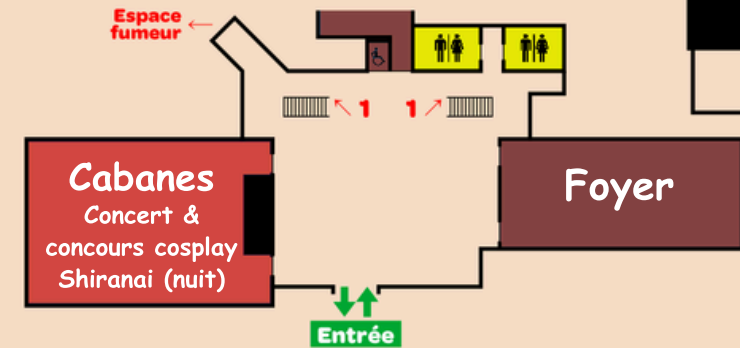

BAKANIM'

12[°] EDITION - 11 AVRIL 2026

Légende :

Salle ouverte le jour et la nuit
Salle ouverte le jour
Services
Toilettes

1^{ER} ÉTAGE

2^E ÉTAGE

REZ-DE-CHAUSSÉE

123
• Salle de repos

Hall RDC
• Consigne (gratuite)

Foyer
• Cuisine • Le Bar C

126
• Vestiaire Cosplay

139
• Maid Café

Hall 1
• Karuta Anim'INT, PiiXeL, CraftIIE
Hall 2
• Kame'n Crea • Nacira Art
• Mochi Craft • Black Feather
• Medilo • Pawlie Café
• Azraky • Fooxyla
• Matsuo • Aventale
• Txt Bunny • Rizsa Atelier
• Kiiyoco